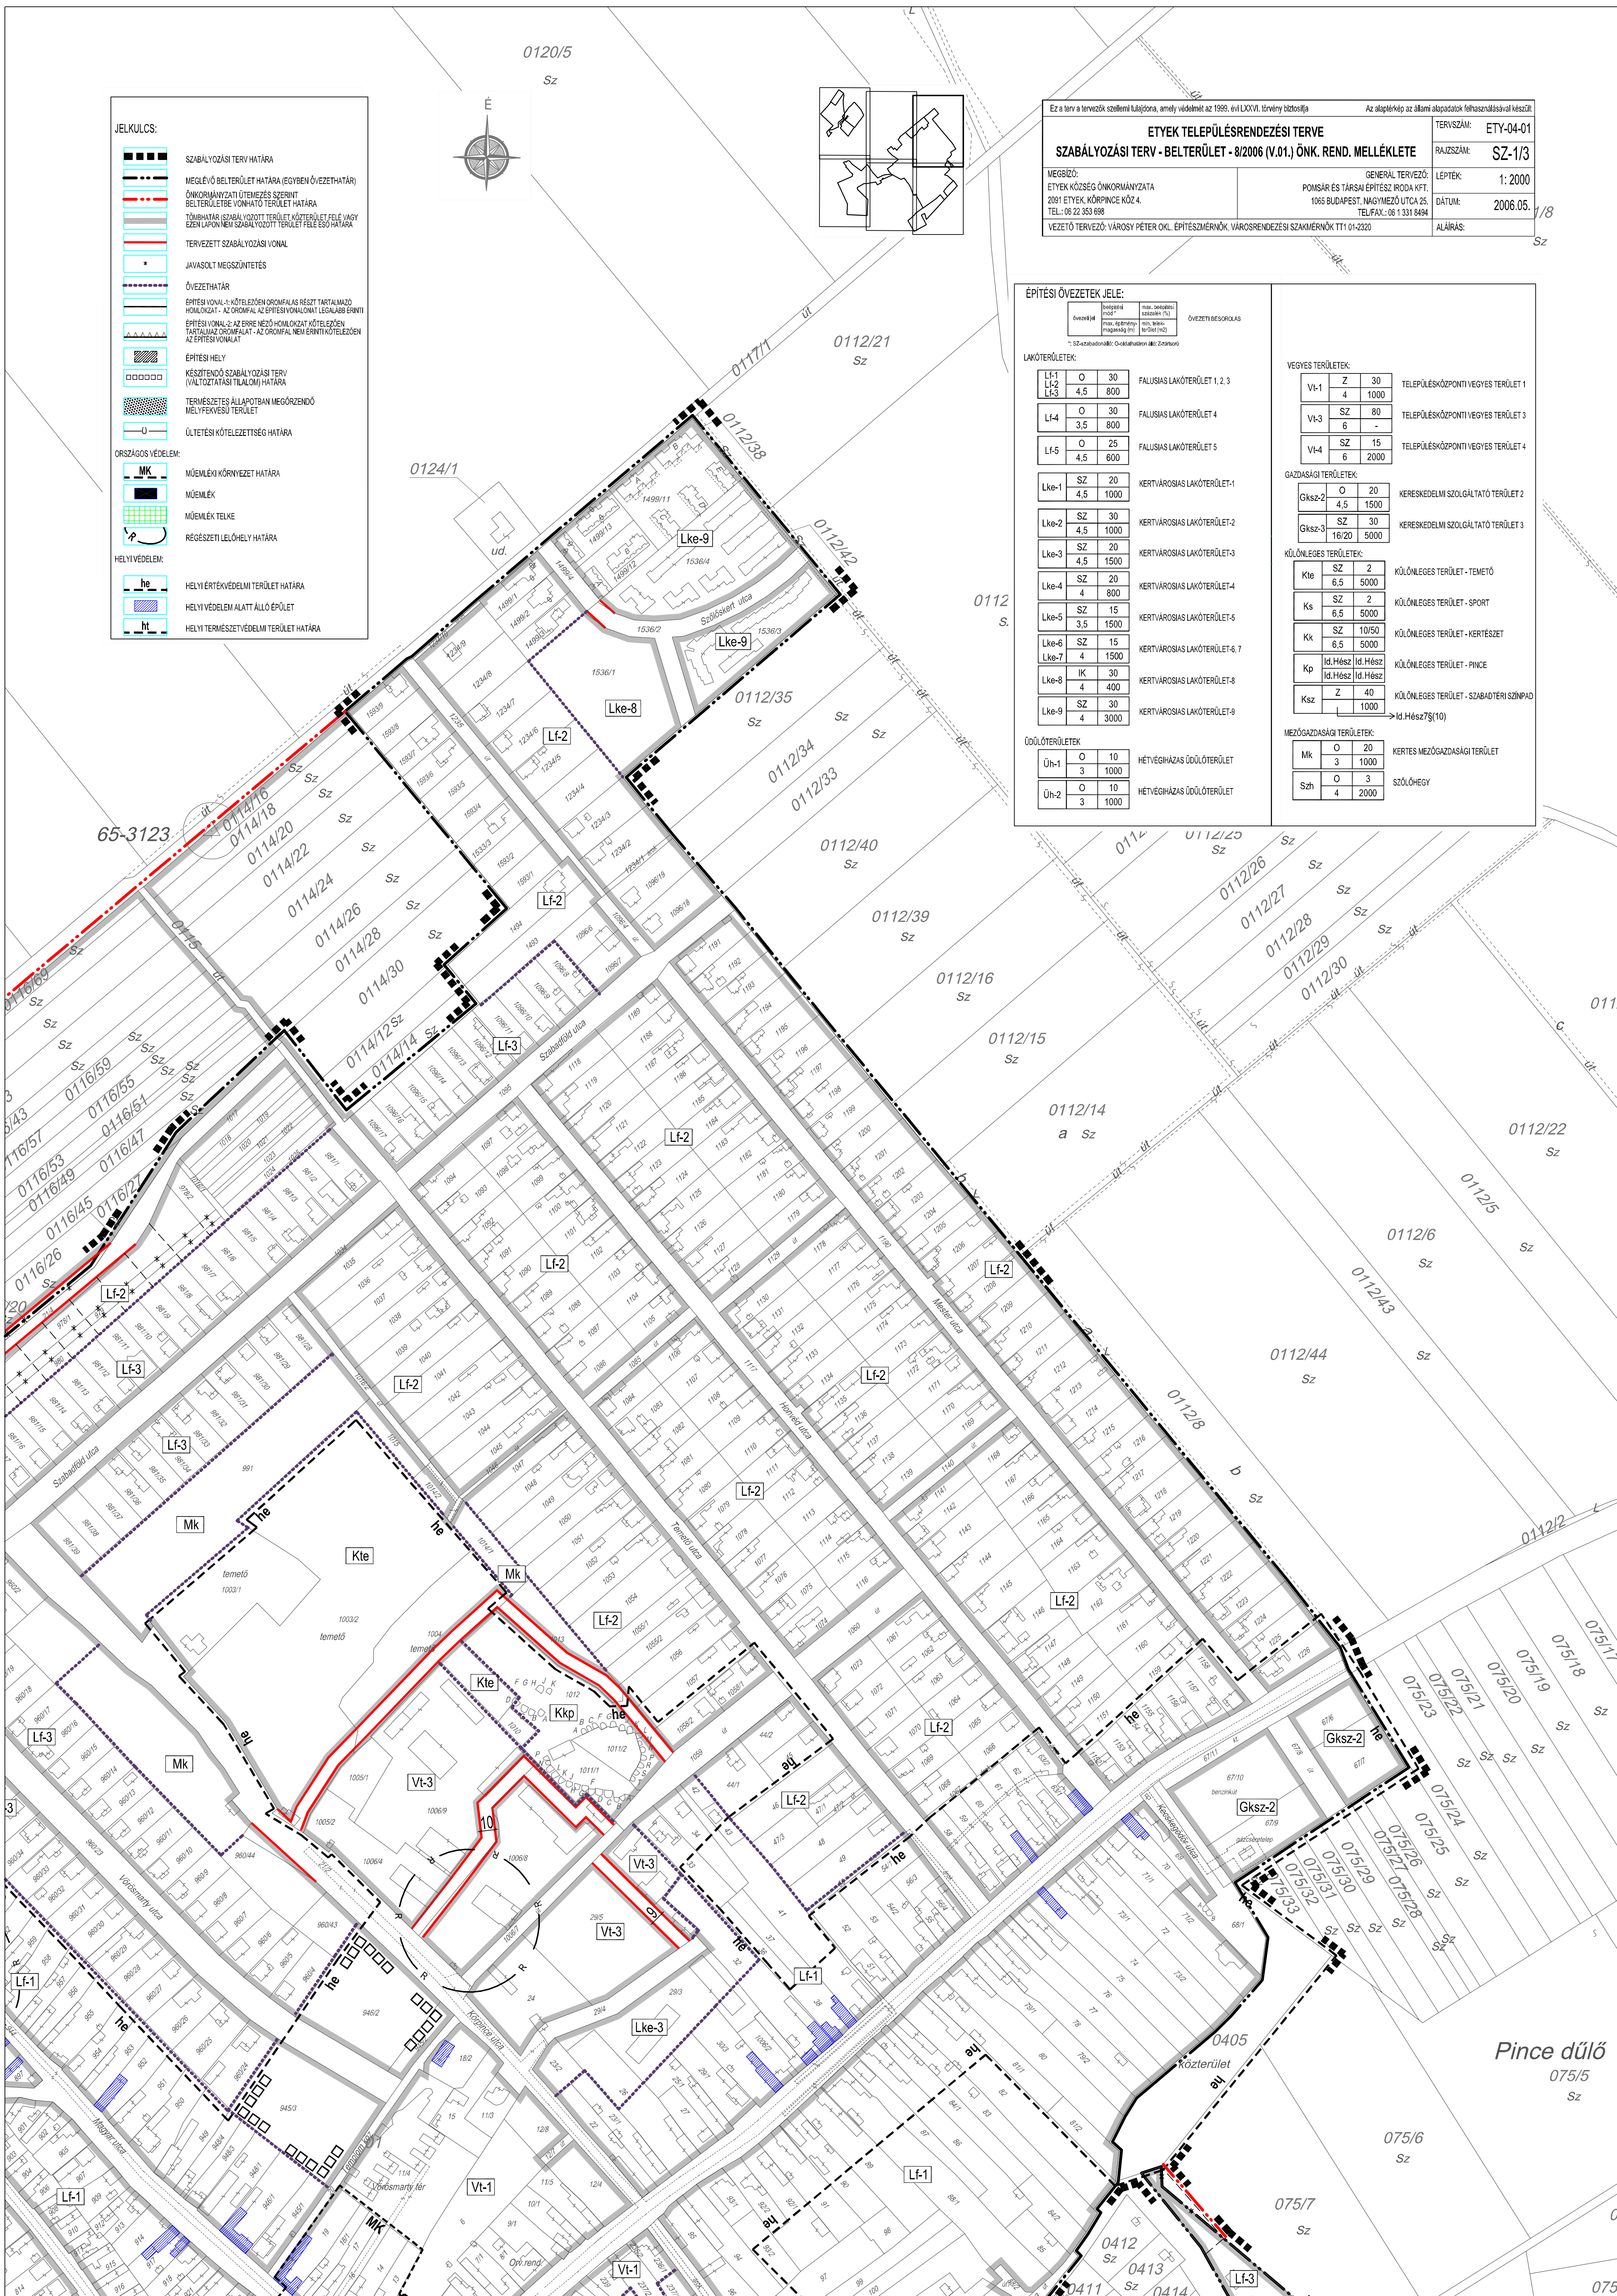

**JELKULCS:**

	SZABÁLYOZÁSI TERV HATÁRA
	MEGLÉVŐ BELTERÜLET HATÁRA (EGYBEN ÖVEZETHATÁR)
	ÖNKORMÁNYZATI ÜZEMZÉS SZERINT BELTERÜLETRE VONHATÓ TERÜLET HATÁRA
	TÖMBHATÁR (SZABÁLYOZOTT TERÜLET KÖZTERÜLET FELÉ VAGY EZEN LAPON NEM SZABÁLYOZOTT TERÜLET FELE ESŐ HATÁRA)
	TERVEZETT SZABÁLYOZÁSI VONAL
	JAVASOLT MEGSZÜNTETÉS
	ÖVEZETHATÁR
	ÉPÍTÉSI VONAL-1: KÖTELEZŐEN ÖRÖMFALAS RÉSZT TARTALMAZÓ HOMLOKOKAT - AZ ÖRÖMFAL AZ ÉPÍTÉSI VONALONALNÁL LEGALABB 60 CM-TI
	ÉPÍTÉSI VONAL-2: AZ ERRE NEZŐ HOMLOKOKAT KÖTELEZŐEN TARTALMAZÓ ÖRÖMFALAT - AZ ÖRÖMFAL NEM ERINTI KÖTELEZŐEN AZ ÉPÍTÉSI VONALAT
	ÉPÍTÉSI HELY
	KÉSZÍTENDŐ SZABÁLYOZÁSI TERV (VÁLTOZTATÁSI TILALOM) HATÁRA
	TERMÉSZETES ÁLLAPOTBAN MEGŐRZENDŐ MÉLYFÉKESŰ TERÜLET
	ÜLTETÉSI KÖTELEZETTSÉG HATÁRA
<b>ORSZÁGOS VÉDELEM:</b>	
	MŰEMLEKŐ KÖRNYEZET HATÁRA
	MŰEMLEK
	MŰEMLEK TELKE
	RÉGÉSZETI LELŐHELY HATÁRA
<b>HELYI VÉDELEM:</b>	
	HELYI ÉRTEKVEDELMI TERÜLET HATÁRA
	HELYI VÉDELEM ALATT ÁLLÓ ÉPÜLET
	HELYI TERMÉSZETVEDELMI TERÜLET HATÁRA

**ÜDÜLŐTERÜLETEK:**

Üh-1	O	10	HÉTVÉGHAZAS ÜDÜLŐTERÜLET
Üh-2	3	1000	HÉTVÉGHAZAS ÜDÜLŐTERÜLET

**VEGYES TERÜLETEK:**

Vt-1	Z	30	TELEPÜLÉSKÖZPONTI VEGYES TERÜLET 1
Vt-2	4	1000	TELEPÜLÉSKÖZPONTI VEGYES TERÜLET 2
Vt-3	SZ	80	TELEPÜLÉSKÖZPONTI VEGYES TERÜLET 3
Vt-4	6	-	TELEPÜLÉSKÖZPONTI VEGYES TERÜLET 4

**GAZDASÁGI TERÜLETEK:**

Gksz-2	O	20	KERESKEDELMI SZOLGÁLTATÓ TERÜLET 2
Gksz-2	4,5	1500	KERESKEDELMI SZOLGÁLTATÓ TERÜLET 3
Gksz-3	SZ	30	KERESKEDELMI SZOLGÁLTATÓ TERÜLET 4
Gksz-3	16/20	5000	KERESKEDELMI SZOLGÁLTATÓ TERÜLET 5

**MEZŐGAZDASÁGI TERÜLETEK:**

Mk	O	20	KERTES MEZŐGAZDASÁGI TERÜLET
Mk	3	1000	KERTES MEZŐGAZDASÁGI TERÜLET
Szh	O	3	SZŐLŐHEGY
Szh	4	2000	SZŐLŐHEGY

Pince dűlő  
075/5  
Sz

075/6  
Sz

075/7  
Sz

075/4  
Sz